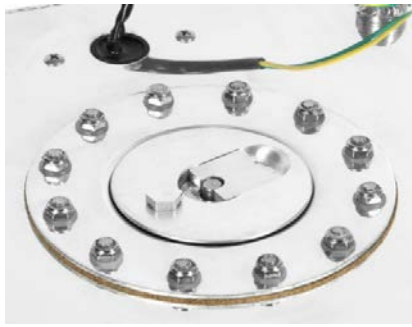

Rezervor de Combustibil Racing cu capac din Aluminiu

Volumul: 10-80 litri

Material: Aluminiu

Anti Splash Sponge and Level Meter