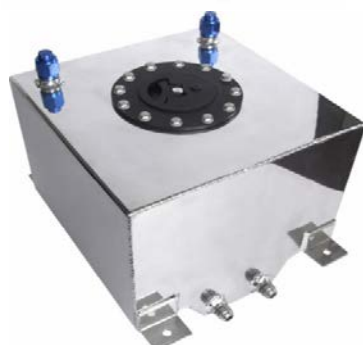

Intrare / Iesire: 9mm, 15mm

Complet cu filtru de combustibil

duze pentru el si o clema pentru fixarea acesteia

Material: Aluminiu

Cod Produs: TA40

Pret (Lei): 693.00

Rezervorul de Carburant de Curse

Material: Aluminiu, capac din plastic
Anti Splash Sponge