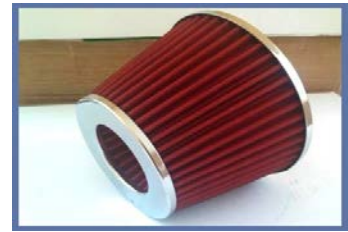

Cod produs: 1115TR
Pret (Lei): 52.00

Culoare: Rosu

Filtre Aer Otel Inoxidabil (8017)

Diametru Baza: 120mm
Inaltime Totala: 150mm
Diametru Adaptor: 76mm

Cod produs: 8017
Pret (Lei): 54.00

Filtre Aer (702)

Diametru mare/mic: 155 / 120
Inaltime Totala: 230mm
Diametru Adaptor: 76mm
Culoare: Rosu

Cod produs: 702
Pret (Lei): 59.00

Filtre Aer Otel Inoxidabil

Diametru Baza: 155mm
Inaltime: 125mm
Diametru Adaptor: 76mm

Cod produs: 8018
Pret (Lei): 60.00

Filtru Aer Sport Universal - Type HKS

Diametru Baza: 200mm
Inaltime: 70mm
Diametru Adaptor: 83mm
Culoare: Rosu

Cod produs:
Pret (Lei): 81.00

Burete de Schimb Filtru de Aer Sport Tip Ciuperca - HKS Style

Culoare: Rosu, Galben, Verde

Cod produs:
Pret (Lei): 41.00

Filtre Aer Otel Inoxidabil - 155mm

Diametru Adaptor: 155mm

Cod produs: 1405

Pret (Lei): 37.00

Filtre Aer Mitsubishi Eclipse 2, Lancer EVO

Diametru Adaptor: 63x112mm

Cod produs:

Diametru Baza: 180mm

Pret (Lei): 79.00

Inaltime Totala: 150mm