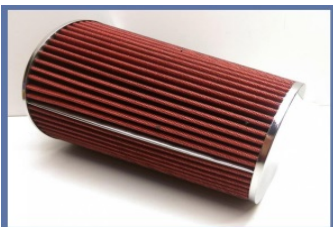

Diametru Baza: 170mm
Diametru mic: 120mm
Inaltime: 155mm (Inaltime Totala:)
Diametru Adaptor: 76 / 89
Diametru Baza: 155mm

Cod produs: AFT636A
Pret (Lei): 40.00

Filtre Aer 1115TR

Diametru Baza: 155mm
Diametru mic: 120mm
Inaltime : 130mm (Inaltime Totala:)
Diametru Adaptor: 76mm

Cod produs: 1115TR
Pret (Lei): 52.00

Culoare: Rosu

Filtre Aer Otel Inoxidabil (8017)

Diametru Baza: 120mm
Inaltime Totala: 150mm
Diametru Adaptor: 76mm

Cod produs: 8017
Pret (Lei): 54.00

Filtre Aer (702)

Diametru mare/mic: 155 / 120
Inaltime Totala: 230mm
Diametru Adaptor: 76mm
Culoare: Rosu

Cod produs: 702
Pret (Lei): 59.00

Filtre Aer Otel Inoxidabil

Diametru Baza: 155mm
Inaltime: 125mm
Diametru Adaptor: 76mm

Cod produs: 8018
Pret (Lei): 60.00

Filtru Aer Sport Universal - Type HKS

Diametru Baza: 200mm
Inaltime: 70mm
Diametru Adaptor: 83mm
Culoare: Rosu