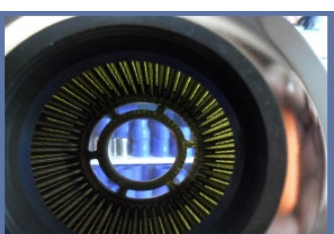

Filtre Aer (8007) - 65 / 76mm

Diametru Baza: 120mm
Inaltime Totala: 130mm
Diametru Adaptor: 65 / 76mm
Culoare: Rosu, Albastru

Cod produs: 8007
Pret (Lei): 40.00

Filtre Aer (8013)- 65 / 76mm

Diametru Baza: 155mm
Inaltime Totala: 130mm
Diametru Adaptor: 65 / 76mm
Culoare: Galben

Cod produs: 8013
Pret (Lei): 47.00

Filtre Aer

Diametru Baza: 155mm
Diametru mic: 120mm
Inaltime : 68mm (Inaltime Totala:)
Diametru Adaptor: 63 / 76mm

Cod produs: AFT706
Pret (Lei): 60.00

Culoare: Gri

Filtre Aer AFT636A

Diametru Baza: 170mm
Diametru mic: 120mm
Inaltime: 155mm (Inaltime Totala:)
Diametru Adaptor: 76 / 89
Diametru Baza: 155mm

Cod produs: AFT636A
Pret (Lei): 40.00

Filtre Aer 1115TR

Diametru Baza: 155mm
Diametru mic: 120mm
Inaltime : 130mm (Inaltime Totala:)
Diametru Adaptor: 76mm

Cod produs: 1115TR
Pret (Lei): 52.00

Culoare: Rosu

Filtre Aer Otel Inoxidabil (8017)

Diametru Baza: 120mm
Inaltime Totala: 150mm
Diametru Adaptor: 76mm

Cod produs: 8017
Pret (Lei): 54.00

Filtre Aer (702)

Diametru mare/mic: 155 / 120
Inaltime Totala: 230mm
Diametru Adaptor: 76mm
Culoare: Rosu