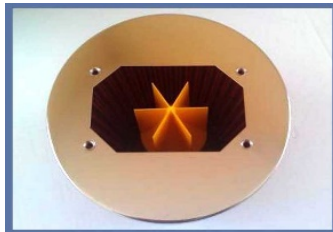

Filtre Aer Mitsubishi Eclipse 2, Lancer EVO

Diametru Adaptor: 63x112mm

Cod produs:

Diametru Baza: 180mm

Pret (Lei): 79.00

Inaltime Totala: 150mm

Culoare: Rosu

Mitsubishi Eclipse 2

Mitsubishi Lancer Evo 4,5,6,7,8,9