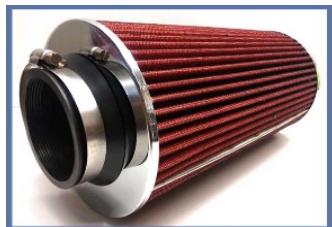

Diametru Baza: 170mm
Diametru mic: 120mm
Inaltime: 155mm (Inaltime Totala:)
Diametru Adaptor: 76 / 89
Diametru Baza: 155mm

Cod produs: AFT636A
Pret (Lei): 40.00

Filtre Aer 1115TR

Diametru Baza: 155mm
Diametru mic: 120mm
Inaltime : 130mm (Inaltime Totala:)
Diametru Adaptor: 76mm

Cod produs: 1115TR
Pret (Lei): 52.00

Culoare: Rosu

Filtre Aer Otel Inoxidabil (8017)

Diametru Baza: 120mm
Inaltime Totala: 150mm
Diametru Adaptor: 76mm

Cod produs: 8017
Pret (Lei): 54.00

Filtre Aer (702)

Diametru mare/mic: 155 / 120
Inaltime Totala: 230mm
Diametru Adaptor: 76mm
Culoare: Rosu

Cod produs: 702
Pret (Lei): 59.00

Filtre Aer Otel Inoxidabil

Diametru Baza: 155mm
Inaltime: 125mm
Diametru Adaptor: 76mm

Cod produs: 8018
Pret (Lei): 60.00

Filtru Aer Sport Universal - Type HKS

Diametru Baza: 200mm
Inaltime: 70mm
Diametru Adaptor: 83mm
Culoare: Rosu