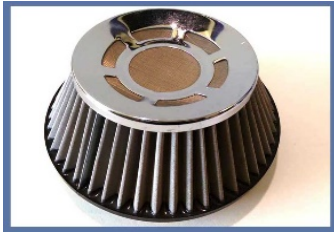

Cod produs: 1115TR
Pret (Lei): 52.00

Culoare: Rosu

Filtre Aer Otel Inoxidabil (8017)

Diametru Baza: 120mm
Inaltime Totala: 150mm
Diametru Adaptor: 76mm

Cod produs: 8017
Pret (Lei): 54.00

Filtre Aer (702)

Diametru mare/mic: 155 / 120
Inaltime Totala: 230mm
Diametru Adaptor: 76mm
Culoare: Rosu

Cod produs: 702
Pret (Lei): 59.00

Filtre Aer Otel Inoxidabil

Diametru Baza: 155mm
Inaltime: 125mm
Diametru Adaptor: 76mm

Cod produs: 8018
Pret (Lei): 60.00

Filtru Aer Sport Universal - Type HKS

Diametru Baza: 200mm
Inaltime: 70mm
Diametru Adaptor: 83mm
Culoare: Rosu

Cod produs:
Pret (Lei): 81.00

Burete de Schimb Filtru de Aer Sport Tip Ciuperca - HKS Style

Culoare: Rosu, Galben, Verde

Cod produs:
Pret (Lei): 41.00

Filtre Aer Otel Inoxidabil - 155mm

Diametru Adaptor: 155mm