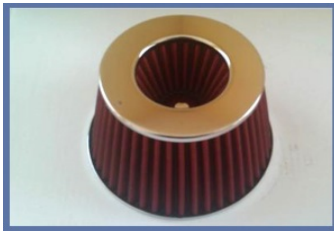

Cod produs: 1115TR
Pret (Lei): 52.00

Culoare: Rosu

Filtre Aer Otel Inoxidabil (8017)

Diametru Baza: 120mm
Inaltime Totala: 150mm
Diametru Adaptor: 76mm

Cod produs: 8017
Pret (Lei): 54.00

Filtre Aer (702)

Diametru mare/mic: 155 / 120
Inaltime Totala: 230mm
Diametru Adaptor: 76mm
Culoare: Rosu

Cod produs: 702
Pret (Lei): 59.00

Filtre Aer Otel Inoxidabil

Diametru Baza: 155mm
Inaltime: 125mm
Diametru Adaptor: 76mm

Cod produs: 8018
Pret (Lei): 60.00

Filtru Aer Sport Universal - Type HKS

Diametru Baza: 200mm
Inaltime: 70mm
Diametru Adaptor: 83mm
Culoare: Rosu

Cod produs:
Pret (Lei): 81.00

Burete de Schimb Filtru de Aer Sport Tip Ciuperca - HKS Style

Culoare: Rosu, Galben, Verde

Cod produs:
Pret (Lei): 41.00

Filtre Aer Otel Inoxidabil - 155mm

Diametru Adaptor: 155mm

Cod produs: 1405

Pret (Lei): 37.00

Filtre Aer Mitsubishi Eclipse 2, Lancer EVO

Diametru Adaptor: 63x112mm

Cod produs:

Diametru Baza: 180mm

Pret (Lei): 79.00

Inaltime Totala: 150mm