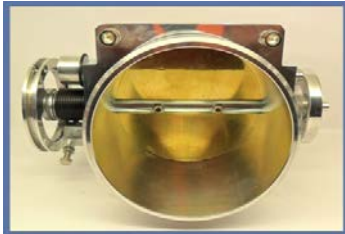

Фланец за Дросел RB25DET

Фланец за RB25DET Skyline
И към колектор тип GReddy
Размер на отворите към колектора (мм): 78 x 78

Арт. Номер:
Цена с ДДС: **129.40**

Дроселова Клапа 80мм

Диаметър: 80мм
Материал: Алуминий

Арт. Номер:
Цена с ДДС: **257.40**

Дроселова Клапа 90мм

Диаметър: 90мм
Материал: Алуминий

Арт. Номер: KX329
Цена с ДДС: **343.20**

Дроселова Клапа 102мм

Диаметър: 102мм
Материал: Алуминий
Универсална - Toyota TPS

Арт. Номер: N1045963
Цена с ДДС: **374.40**