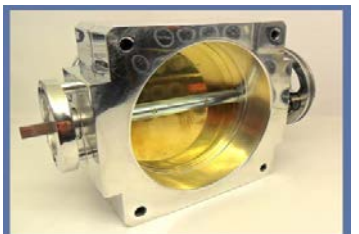

Дроселова Клапа 90мм

Диаметър: 90мм
Материал: Алуминий

Арт. Номер: KX329
Цена с ДДС: **343.20**

Дроселова Клапа 102мм

Диаметър: 102мм
Материал: Алуминий
Универсална - Toyota TPS

Арт. Номер: N1045963
Цена с ДДС: **374.40**