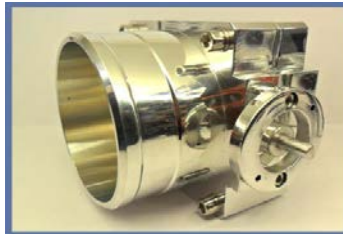

Фланец за Дросел RB25DET

Фланец за RB25DET Skyline
И към колектор тип GReddy
Размер на отворите към колектора (мм): 78 x 78

Арт. Номер:
Цена с ДДС: **129.40**

Дроселова Клапа 80мм

Диаметър: 80мм
Материал: Алуминий

Арт. Номер:
Цена с ДДС: **257.40**

Дроселова Клапа 90мм

Диаметър: 90мм
Материал: Алуминий

Арт. Номер: KX329
Цена с ДДС: **343.20**

Дроселова Клапа 102мм

Диаметър: 102мм
Материал: Алуминий
Универсална - Toyota TPS

Арт. Номер: N1045963
Цена с ДДС: **374.40**