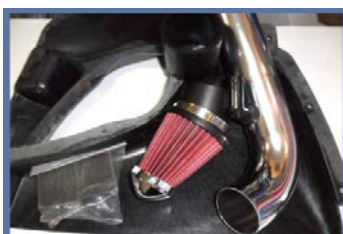

Всмукателна система Citroen Saxo VTR / VTS

Арт. Номер:

Цена с ДДС: **129.40**