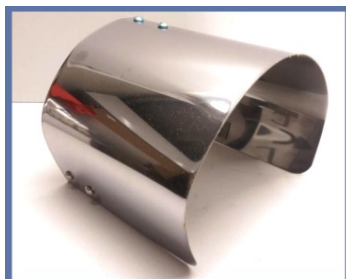

## Всмукателен Колектор за Nissan Skyline R33 RB25DET

Всмукателен Колектор за Nissan Skyline RB25DET

Арт. Номер:  
Цена с ДДС: 543.40

## Всмукателен колектор 93-98 TOYOTA SUPRA 2JZ-GTE

Входящ диаметър (мм): 82  
Материал: Полиран Алуминий  
Комплект принадлежности за монтаж

Арт. Номер: IN104  
Цена с ДДС: 572.00