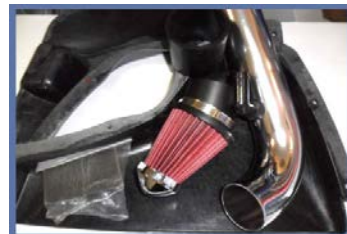

Всмукателна система Peugeot 206

Арт. Номер:

Цена с ДДС: **112.60**

Всмукателна система Peugeot 106

Арт. Номер:

Цена с ДДС: **125.60**