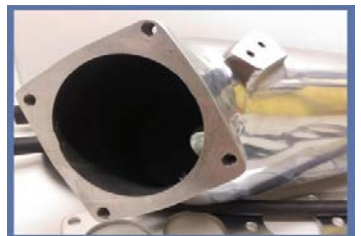

## Всмукателен Колектор за Nissan Skyline R33 RB25DET

Всмукателен Колектор за Nissan Skyline RB25DET

Арт. Номер:  
Цена с ДДС: 543.40