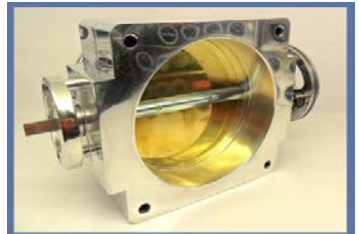

Фланец за Дросел RB25DET

Фланец за RB25DET Skyline
И към колектор тип GReddy
Размер на отворите към колектора (мм): 78 x 78

Арт. Номер:
Цена с ДДС: **129.40**

Дроселова Клапа 80мм

Диаметър: 80мм
Материал: Алуминий

Арт. Номер:
Цена с ДДС: **257.40**

Дроселова Клапа 90мм

Диаметър: 90мм
Материал: Алуминий

Арт. Номер: KX329
Цена с ДДС: **343.20**

Дроселова Клапа 102мм

Диаметър: 102мм
Материал: Алуминий
Универсална - Toyota TPS

Арт. Номер: N1045963
Цена с ДДС: **374.40**