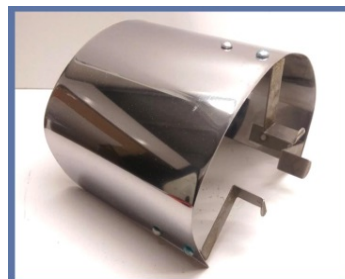

Термо Щит за Въздушен Филтър

Диаметър : 3.5"-89мм
Външен размер : 135x160 мм
Материал: Неръждаема Стомана

Арт. Номер: AFT627
Цена с ДДС: 19.80