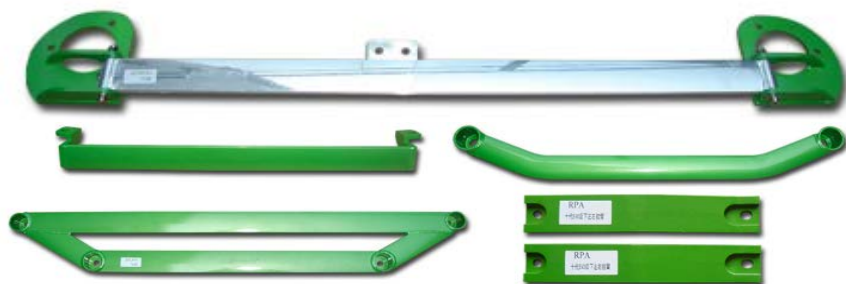

## Față BMW E30

Cod Produs: TP002  
Pret (Lei): 366.00

Material: AluminIU

## Față Nissan GTR R35

Cod Produs: TP013  
Pret (Lei): 776.00

Material: AluminIU

## Inferioare Bari Nissan GTR R35

Cod Produs: TP017  
Pret (Lei): 1311.00

Set de 3 buc.

Material: AluminIU