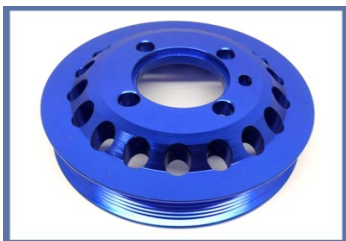

Шайба колянов вал Mitsubishi 4G93

Mitsubishi 4g93

Арт. Номер: 103.9013

Цена с ДДС : 78.70

Материал: Алуминий 6061-T7

Шайба колянов вал Subaru Impreza WRX 7 8 9

Шайба колянов вал

Арт. Номер: CPL14

Цена с ДДС : 89.70

Subaru Impreza WRX version 7 8 9

Шайба колянов вал Mitsubishi EVO 7,8,9

Mitsubishi EVO 7,8,9

Арт. Номер: 103.9009

Цена с ДДС : 96.90

Материал: Алуминий 6061-T6

Шайба колянов вал HONDA V18

HONDA V18

Арт. Номер: 103.9002

Цена с ДДС : 100.00

Материал: Алуминий 6061-T6

Олекотена и балансирана

Шайба колянов вал Toyota MRS / Celica

Toyota MRS / Celica

Арт. Номер: 103.9012

Цена с ДДС : 100.80

Материал: Алуминий 6061-T6

Олекотена и балансирана

Шайба колянов вал Subaru Impreza WRX 02-

Шайба колянов вал CPL16

Арт. Номер: CPL16

Цена с ДДС : 107.40

Subaru Impreza WRX 02 - up