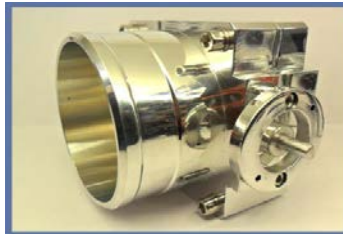

Фланец за Дросел RB25DET

Фланец за RB25DET Skyline
И към колектор тип GReddy
Размер на отворите към колектора (мм): 78 x 78

Арт. Номер:
Цена с ДДС: 129.40

Дроселова Клапа 80мм

Диаметър: 80мм
Материал: Алуминий

Арт. Номер:
Цена с ДДС: 257.40

Дроселова Клапа 90мм

Диаметър: 90мм
Материал: Алуминий

Арт. Номер: KX329
Цена с ДДС: 343.20

Дроселова Клапа 102мм

Диаметър: 102мм
Материал: Алуминий
Универсална - Toyota TPS

Арт. Номер: N1045963
Цена с ДДС: 374.40

Входящ диаметър (мм): 82
Материал: Полиран Алуминий
Комплект принадлежност за монтаж

Арт. Номер: IN104
Цена с ДДС: 572.00

Термо Щит за Въздушен Филтър

Диаметър : 3.5"-89мм
Външен размер : 135x160 мм
Материал: Неръждаема Стомана