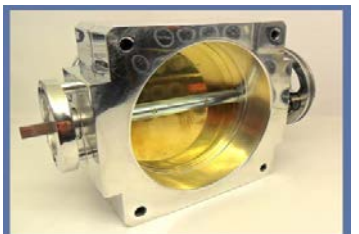

Фланец за Дросел RB25DET

Фланец за RB25DET Skyline
И към колектор тип GReddy
Размер на отворите към колектора (мм): 78 x 78

Арт. Номер:
Цена с ДДС: 129.40

Дроселова Клапа 80мм

Диаметър: 80мм
Материал: Алуминий

Арт. Номер:
Цена с ДДС: 257.40

Дроселова Клапа 90мм

Диаметър: 90мм
Материал: Алуминий

Арт. Номер: KX329
Цена с ДДС: 343.20

Дроселова Клапа 102мм

Диаметър: 102мм
Материал: Алуминий
Универсална - Toyota TPS

Арт. Номер: N1045963
Цена с ДДС: 374.40

Всмукателен колектор 93-98 TOYOTA SUPRA/IS300 2JZ-GE

Моделни:
Lexus IS300, GS300, SC300
Toyota Supra Mark IV

Арт. Номер:
Цена с ДДС: 199.30

Всмукателен Колектор Nissan RB20

Материал: Полиран Алуминий
Моделни: Nissan RB20

Входящ диаметър (мм): 82
Материал: Полиран Алуминий
Комплект принадлежност за монтаж

Арт. Номер: IN104
Цена с ДДС: 572.00

Термо Щит за Въздушен Филтър

Диаметър : 3.5"-89мм
Външен размер : 135x160 мм
Материал: Неръждаема Стомана