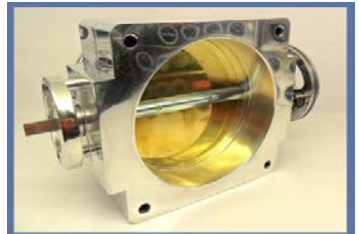

Фланец за Дросел RB25DET

Фланец за RB25DET Skyline
И към колектор тип GReddy
Размер на отворите към колектора (мм): 78 x 78

Арт. Номер:
Цена с ДДС: 129.40

Дроселова Клапа 80мм

Диаметър: 80мм
Материал: Алуминий

Арт. Номер:
Цена с ДДС: 257.40

Дроселова Клапа 90мм

Диаметър: 90мм
Материал: Алуминий

Арт. Номер: KX329
Цена с ДДС: 343.20

Дроселова Клапа 102мм

Диаметър: 102мм
Материал: Алуминий
Универсална - Toyota TPS

Арт. Номер: N1045963
Цена с ДДС: 374.40

Входящ диаметър (мм): 82
Материал: Полиран Алуминий
Комплект принадлежност за монтаж

Арт. Номер: IN104
Цена с ДДС: 572.00

Термо Щит за Въздушен Филтър

Диаметър : 3.5"-89мм
Външен размер : 135x160 мм
Материал: Неръждаема Стомана