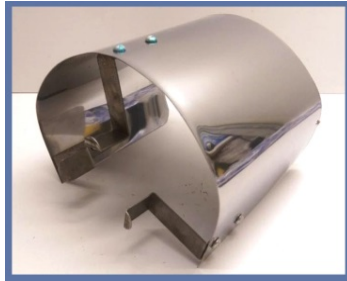

Арт. Номер: IM112
Цена с ДДС: 374.40

Всмукателен Колектор за Nissan Skyline R33 RB25DET

Всмукателен Колектор за Nissan Skyline RB25DET

Арт. Номер:
Цена с ДДС: 543.40

Всмукателен колектор 93-98 TOYOTA SUPRA 2JZ-GTE

Входящ диаметър (мм): 82
Материал: Полиран Алуминий
Комплект принадлежност за монтаж

Арт. Номер: IN104
Цена с ДДС: 572.00

Термо Щит за Въздушен Филтър

Диаметър : 3.5"-89мм
Външен размер : 135x160 мм
Материал: Неръждаема Стомана