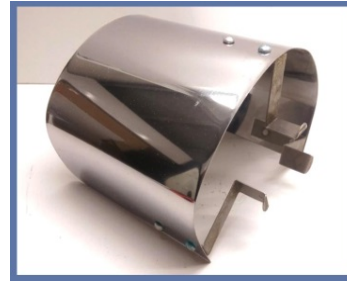

Арт. Номер: IM112
Цена с ДДС: 374.40

Всмукателен Колектор за Nissan Skyline R33 RB25DET

Всмукателен Колектор за Nissan Skyline RB25DET

Арт. Номер:
Цена с ДДС: 543.40

Всмукателен колектор 93-98 TOYOTA SUPRA 2JZ-GTE

Входящ диаметър (мм): 82
Материал: Полиран Алуминий
Комплект принадлежност за монтаж

Арт. Номер: IN104
Цена с ДДС: 572.00

Термо Щит за Въздушен Филтър

Диаметър : 3.5"-89мм
Външен размер : 135x160 мм
Материал: Неръждаема Стомана