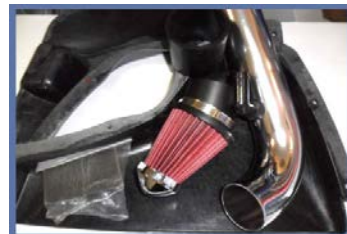

Всмукателна система Peugeot 206

Арт. Номер:

Цена с ДДС: 112.60

Всмукателна система Peugeot 106

Арт. Номер:

Цена с ДДС: 125.60