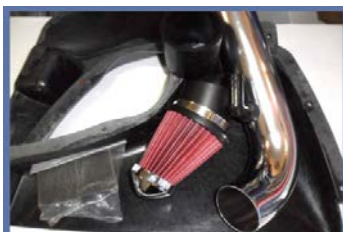

Цветовете : Червен, Син, Черен, Сив, Пурпурен

Всмукателна система Peugeot 206

Арт. Номер:

Цена с ДДС: 112.60

Всмукателна система Peugeot 106

Арт. Номер:

Цена с ДДС: 125.60

Всмукателна система Citroen Saxo VTR / VTS