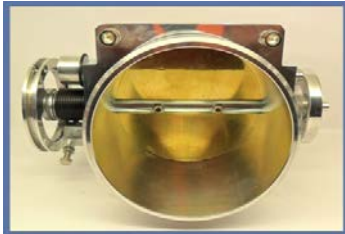

Фланец за Дросел RB25DET

Фланец за RB25DET Skyline
И към колектор тип GReddy
Размер на отворите към колектора (мм): 78 x 78

Арт. Номер:
Цена с ДДС: 129.40

Дроселова Клапа 80мм

Диаметър: 80мм
Материал: Алуминий

Арт. Номер:
Цена с ДДС: 257.40

Дроселова Клапа 90мм

Диаметър: 90мм
Материал: Алуминий

Арт. Номер: KX329
Цена с ДДС: 343.20

Дроселова Клапа 102мм

Диаметър: 102мм
Материал: Алуминий
Универсална - Toyota TPS

Арт. Номер: N1045963
Цена с ДДС: 374.40

Входящ диаметър (мм): 82
Материал: Полиран Алуминий
Комплект принадлежност за монтаж

Арт. Номер: IN104
Цена с ДДС: 572.00

Термо Щит за Въздушен Филтър

Диаметър : 3.5"-89мм
Външен размер : 135x160 мм
Материал: Неръждаема Стомана