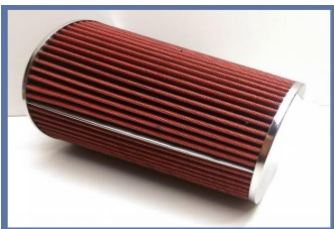

Въздушен филтър Двоен Конус

Основата: 155мм
Горната част: 120мм
Височина: 68мм (без фланеца)
Входящ Диаметър: 63 и 76мм

Арт. Номер: AFT706
Цена лв. с ДДС: 29.70
Цвят: Сив

Въздушен филтър AFT636A

Основата: 170мм
Горната част: 120мм
Височина: 155мм (без фланеца)
Входящ Диаметър: 76 и 89(преходник в комплекта)

Арт. Номер: AFT636A
Цена : 19.80
Цвят: Червен

Въздушен филтър Двоен Конус 1115TR

Основата: 155мм
Горната част: 120мм
Височина: 135мм (без фланеца)
Входящ Диаметър: 76мм

Арт. Номер: 1115TR
Цена : 25.90

Цвят: Червен, Син

Въздушен филтър от Неръждаема Стомана (8017)

Диаметър: 120мм
Обща Височина: 150мм
Входящ Диаметър: 76мм

Арт. Номер: 8017
Цена : 26.60

Въздушен филтър (702)

Диаметър: 155 / 120мм
Височина: 230мм
Входящ диаметър: 76мм
Цвят: Червен