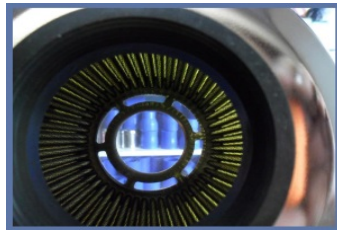

Диаметър: 120мм
Височина: 130мм
Входящ Диаметър: 65 / 76мм

Арт. Номер: 8007
Цена : 19.80
Цвят: Син, Червен

Въздушен филтър (8013)- 65 / 76мм

Диаметър: 155мм
Височина: 130мм
Входящ Диаметър: 65 / 76мм

Арт. Номер: 8013
Цена лв. с ДДС: 23.30
Цвят: Жълт

Въздушен филтър Двоен Конус

Основата: 155мм
Горната част: 120мм
Височина: 68мм (без фланеца)
Входящ Диаметър: 63 и 76мм

Арт. Номер: AFT706
Цена лв. с ДДС: 29.70
Цвят: Сив

Въздушен филтър AFT636A

Основата: 170мм
Горната част: 120мм
Височина: 155мм (без фланеца)
Входящ Диаметър: 76 и 89(преходник в комплекта)

Арт. Номер: AFT636A
Цена : 19.80
Цвят: Червен

Въздушен филтър Двоен Конус 1115TR

Основата: 155мм
Горната част: 120мм
Височина: 135мм (без фланеца)
Входящ Диаметър: 76мм

Арт. Номер: 1115TR
Цена : 25.90

Цвят: Червен, Син

Въздушен филтър от Неръждаема Стомана (8017)

Диаметър: 120мм
Обща Височина: 150мм
Входящ Диаметър: 76мм

Арт. Номер: 8017
Цена : 26.60

Въздушен филтър (702)

Диаметър: 155 / 120мм
Височина: 230мм
Входящ диаметър: 76мм
Цвят: Червен