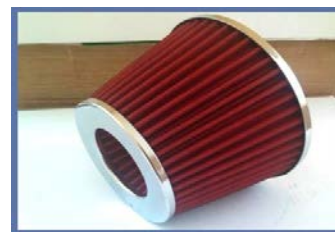

Арт. Номер:
Цена : 40.20

Филтриращ Елемент за Филтър HKS

Цвят: Жълт, Зелен, Червен

Арт. Номер:
Цена : 20.10

Спортен Въздушен Филтър - 155мм Неръждаема Стомана

Входящ диаметър : 155мм

Арт. Номер: 1405

Цена : 18.10

Филтър за Mitsubishi Eclipse 2, Lancer EVO

Входящ размер : 63x112мм

Външен диаметър : 180мм

Дължина : 150мм

Цвят : Хром / Червен

Арт. Номер:

Цена : 38.90

Модели: Mitsubishi Eclipse 2