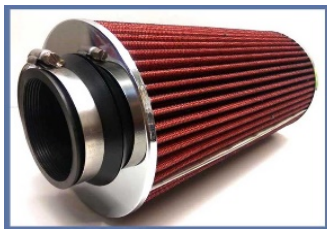

Въздушен филтър Двоен Конус

Основата: 155мм
Горната част: 120мм
Височина: 68мм (без фланеца)
Входящ Диаметър: 63 и 76мм

Арт. Номер: AFT706
Цена лв. с ДДС: 29.70
Цвят: Сив

Въздушен филтър AFT636A

Основата: 170мм
Горната част: 120мм
Височина: 155мм (без фланеца)
Входящ Диаметър: 76 и 89(преходник в комплекта)

Арт. Номер: AFT636A
Цена : 19.80
Цвят: Червен

Въздушен филтър Двоен Конус 1115TR

Основата: 155мм
Горната част: 120мм
Височина: 135мм (без фланеца)
Входящ Диаметър: 76мм

Арт. Номер: 1115TR
Цена : 25.90

Цвят: Червен, Син

Въздушен филтър от Неръждаема Стомана (8017)

Диаметър: 120мм
Обща Височина: 150мм
Входящ Диаметър: 76мм

Арт. Номер: 8017
Цена : 26.60

Въздушен филтър (702)

Диаметър: 155 / 120мм
Височина: 230мм
Входящ диаметър: 76мм
Цвят: Червен