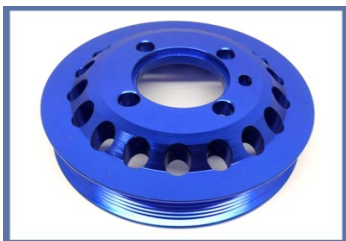

Шайба колянов вал Mitsubishi 4G93

Mitsubishi 4g93

Арт. Номер: 103.9013

Цена с ДДС : 78.70

Материал: Алуминий 6061-T7

Шайба колянов вал Subaru Impreza WRX 7 8 9

Шайба колянов вал

Арт. Номер: CPL14

Цена с ДДС : 89.70

Subaru Impreza WRX version 7 8 9

Шайба колянов вал Mitsubishi EVO 7,8,9

Mitsubishi EVO 7,8,9

Арт. Номер: 103.9009

Цена с ДДС : 96.90

Материал: Алуминий 6061-T6

Шайба колянов вал HONDA V18

HONDA V18

Арт. Номер: 103.9002

Цена с ДДС : 100.00

Материал: Алуминий 6061-T6
Олекотена и балансирана

Шайба колянов вал Toyota MRS / Celica

Toyota MRS / Celica

Арт. Номер: 103.9012

Цена с ДДС : 100.80

Материал: Алуминий 6061-T6
Олекотена и балансирана

Шайба колянов вал Subaru Impreza WRX 02-

Шайба колянов вал CPL16

Арт. Номер: CPL16

Цена с ДДС : 107.40

Subaru Impreza WRX 02 - up

Комплект 2 бр.

Шайба колянов вал Golf Mk3, Jetta, Passat