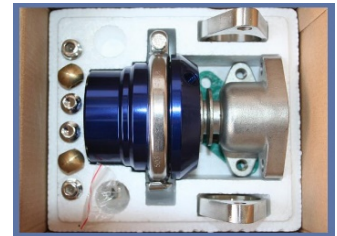

## Актуатор за Турбо 1-2 бара

Актуатор за Турбо 1-2 бара      Арт. Номер:  
Цена с ДДС:                              54.30

## Актуатор за Турбо 1-2 бара

Актуатор за Турбо 1-2 бара      Арт. Номер:  
Цена с ДДС:                              89.70

## Байпасен Клапан 40мм

Входящ Диаметър: 40мм  
Работно Налягане: 0.5 Бара (7.5 PSI)  
Включва болтове и гарнитура за монтаж.

Арт. Номер:  
Цена с ДДС:                              214.50

## Байпасен Клапан 35mm с V-Скоба

С пружина за 0.5 Бара / 7.5 PSI  
Включва болтове и гарнитура за монтаж.  
V-Скобата за бърза смяна на пружината

Арт. Номер:  
Цена с ДДС:                              226.80